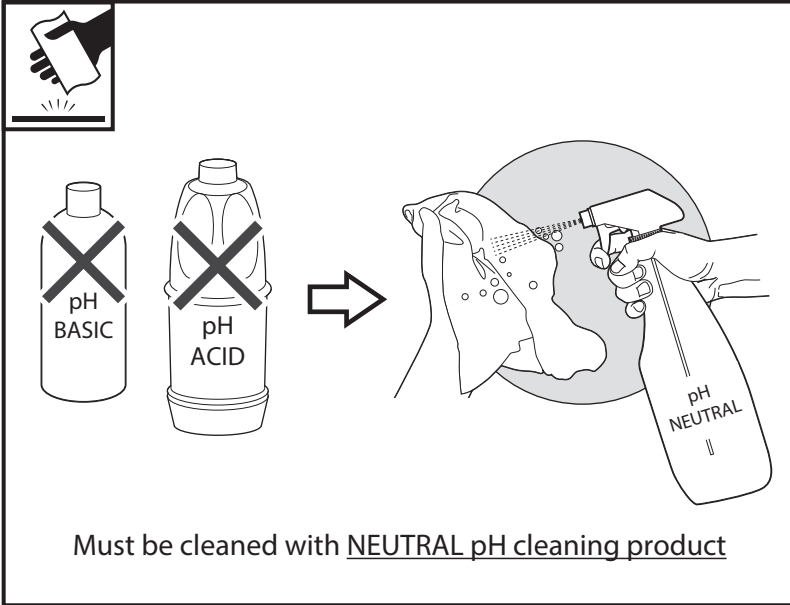

DIN A4

Roca Sanitario, S.A.
Avda. Diagonal, 513
08029 Barcelona
SPAIN
www.roca.com

**902
304
848** LÍNEA DE ATENCIÓN AL CONSUMIDOR ESPAÑA

**902
400
423** SERVICIO TÉCNICO ESPAÑA

productsupport.rs@roca.net
soporteproducto.rs@roca.net

Q40600104G-a