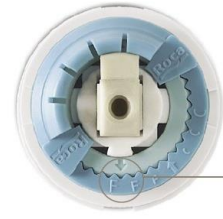

Jednouchwytowa bateria umywalkowa sztorcowa

Zdjęcie

Rysunek techniczny

Opis produktu:

- Montaż jednootworowy
- Ceramiczna głowica produkcji Roca z możliwością ograniczenia maksymalnej temperatury i wypływu wody
- Elastyczne wężyki przyłączeniowe
- Perlator M24
- System łatwego montażu
- Ecoclick

Wersja

- Bez korka

Przepływ (3 bar)

STANDARD 13 l/min.

Referencja

A5A3123C00

Cechy wyróżniające

Ecoclick
50 % wypływu

Ograniczenie maksymalnej temperatury

System łatwego montażu

Wykres przepływu

Perlator		Przepływ dla ciśnienia 3 Bar		Przepływ (l/min.) przy danym ciśnieniu				
Wykres	Referencja	Max gpm	Max l/min	0,1	0,5	1	3	5
A	AG0128900R	0,35	1,33	0,2	0,95	1,15	1,15	1,3
B	AG0129000R	0,5	1,89	0,25	1,2	1,55	1,89	1,7
C	AG0098600R	1	3,79	0,35	1,8	2,55	2,85	3,2
D	AG0046600R	1,32	5	0,65	3,15	4,6	4,95	5,4
E	AG0055100R	2,11	8	0,9	4,25	6,2	8	8,35
F (Standard)	A525004700	3,96	15	1,05	5,05	7,3	12,7	16,35