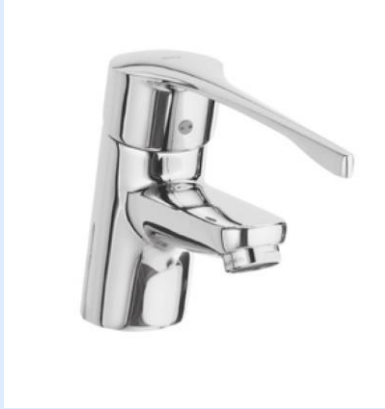

Jednouchwytowa bateria umywalkowa sztorcowa

Zdjęcie

Rysunek techniczny

Opis produktu:

- Montaż jednootworowy
- Ceramiczna głowica produkcji Roca z możliwością ograniczenia maksymalnej temperatury i wypływu wody
- Elastyczne wężyki przyłączeniowe
- Perlator M24
- System łatwego montażu
- Ecoclick

Wersja

- Bez korka

Przepływ (3 bar)

STANDARD 13 l/min.

Referencja

A5A3123C00

Cechy wyróżniające

Ecoclick
50 % wypływu