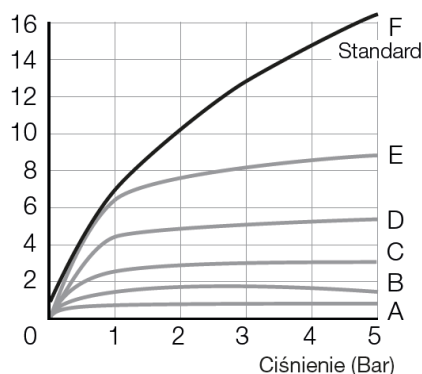

Jednouchwytowa bateria umywalkowa sztorcowa

Zdjęcie

Rysunek techniczny

Opis produktu:

- Montaż jednootworowy
- Ceramiczna głowica produkcji Roca z możliwością ograniczenia maksymalnej temperatury i wypływu wody
- Elastyczne wężyki przyłączeniowe
- Perlator M24
- System łatwego montażu
- Ecoclick

Wersja

- Bez korka

Przepływ (3 bar)

STANDARD 13 l/min.

Referencja

A5A3123C00

Cechy wyróżniające

Ecoclick
50 % wypływu

Ograniczenie maksymalnej temperatury

System łatwego montażu

Wykres przepływu

Perlator		Przepływ dla ciśnienia 3 Bar		Przepływ (l/min.) przy danym ciśnieniu				
Wykres	Referencja	Max gpm	Max l/min	0,1	0,5	1	3	5
A	AG0128900R	0,35	1,33	0,2	0,95	1,15	1,15	1,3
B	AG0129000R	0,5	1,89	0,25	1,2	1,55	1,89	1,7
C	AG0098600R	1	3,79	0,35	1,8	2,55	2,85	3,2
D	AG0046600R	1,32	5	0,65	3,15	4,6	4,95	5,4
E	AG0055100R	2,11	8	0,9	4,25	6,2	8	8,35
F (Standard)	A525004700	3,96	15	1,05	5,05	7,3	12,7	16,35