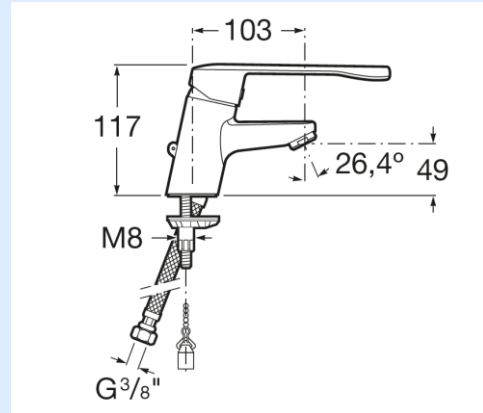

Jednouchwytowa bateria umywalkowa sztorcowa

Zdjęcie

Rysunek techniczny

Opis produktu:

- Montaż jednootworowy
- Ceramiczna głowica produkcji Roca z możliwością ograniczenia maksymalnej temperatury i wypływu wody
- Elastyczne wężyki przyłączeniowe
- Perlator M24
- System łatwego montażu
- Ecoclick

Wersja

- Bez korka

Przepływ (3 bar)

STANDARD 13 l/min.

Referencja

A5A3123C00

Cechy wyróżniające

Ecoclick
50 % wypływu

Ograniczenie maksymalnej temperatury

System łatwego montażu

Wykres przepływu

Perlator		Przepływ dla ciśnienia 3 Bar		Przepływ (l/min.) przy danym ciśnieniu				
Wykres	Referencja	Max gpm	Max l/min	0,1	0,5	1	3	5
A	AG0128900R	0,35	1,33	0,2	0,95	1,15	1,15	1,3
B	AG0129000R	0,5	1,89	0,25	1,2	1,55	1,89	1,7
C	AG0098600R	1	3,79	0,35	1,8	2,55	2,85	3,2
D	AG0046600R	1,32	5	0,65	3,15	4,6	4,95	5,4
E	AG0055100R	2,11	8	0,9	4,25	6,2	8	8,35
F (Standard)	A525004700	3,96	15	1,05	5,05	7,3	12,7	16,35